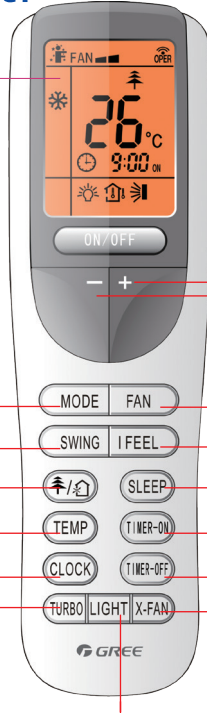

الوظائف

Remote Controller

جهاز تحكم عن بُعد (الريموت كونترول)

BACKLIGHT إضاءة خلفية سوداء

CLOCK الساعة
Set present time
حفظ الوقت الحالي