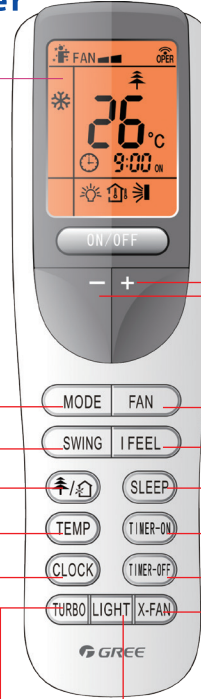

الوظائف Remote Controller

جهاز تحكم عن بُعد (الريموت كونترول)

BACKLIGHT إضاءة خلفية سوداء

CLOCK الساعة
Set present time
ضبط الوقت الحالي

TURBO تبرو
For rapid cooling or heating
لتبريد أو التسخين السريع