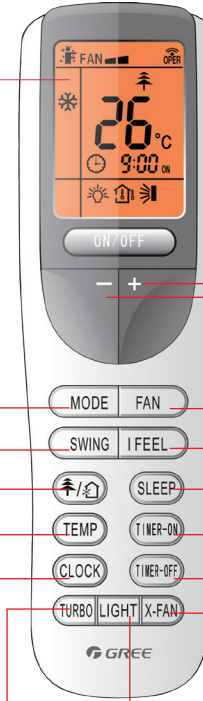

الوظائف

Remote Controller

جهاز تحكم عن بُعد (الريموت كونترول)

BACKLIGHT إضاءة خلفية سواد

MODE الوضع

SWING تَراجُح

Set a fix angel or swing between desired angles

تشغيل نظام التهوية أو توليد البلازما الباردة

TEMP درجة الحرارة

Show set indoor/outdoor temperature

عرض درجة الحرارة الموضوعة داخل/خارج الغرفة

CLOCK الساعة

Set present time

حفظ الوقت الحالي

TURBO تربو

For rapid cooling or heating

التبريد أو التدفئة السريعة